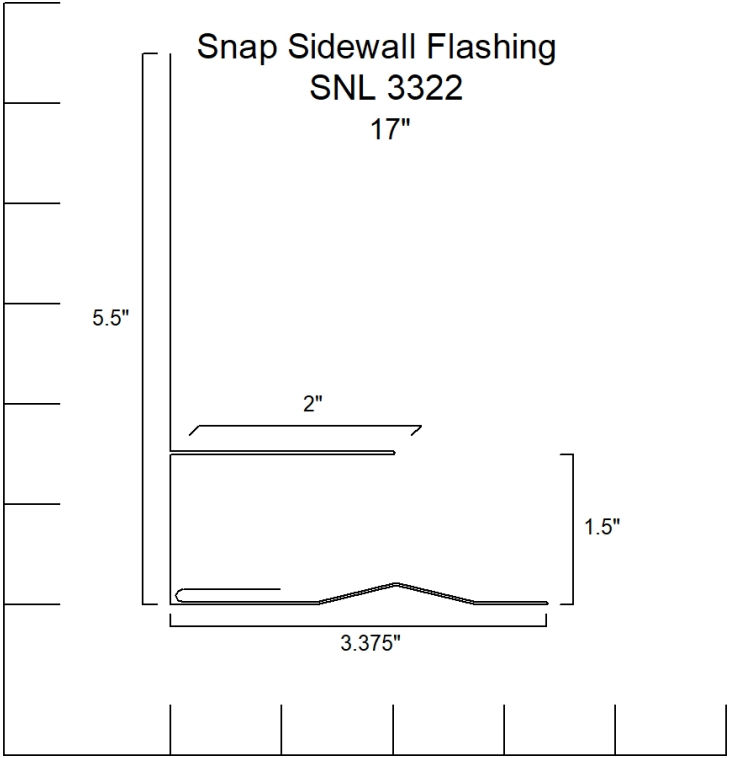

ODE
SNL 3300
8"

Hip J
SNL 3508
7"

Vented J
SNL 3510

12.375"