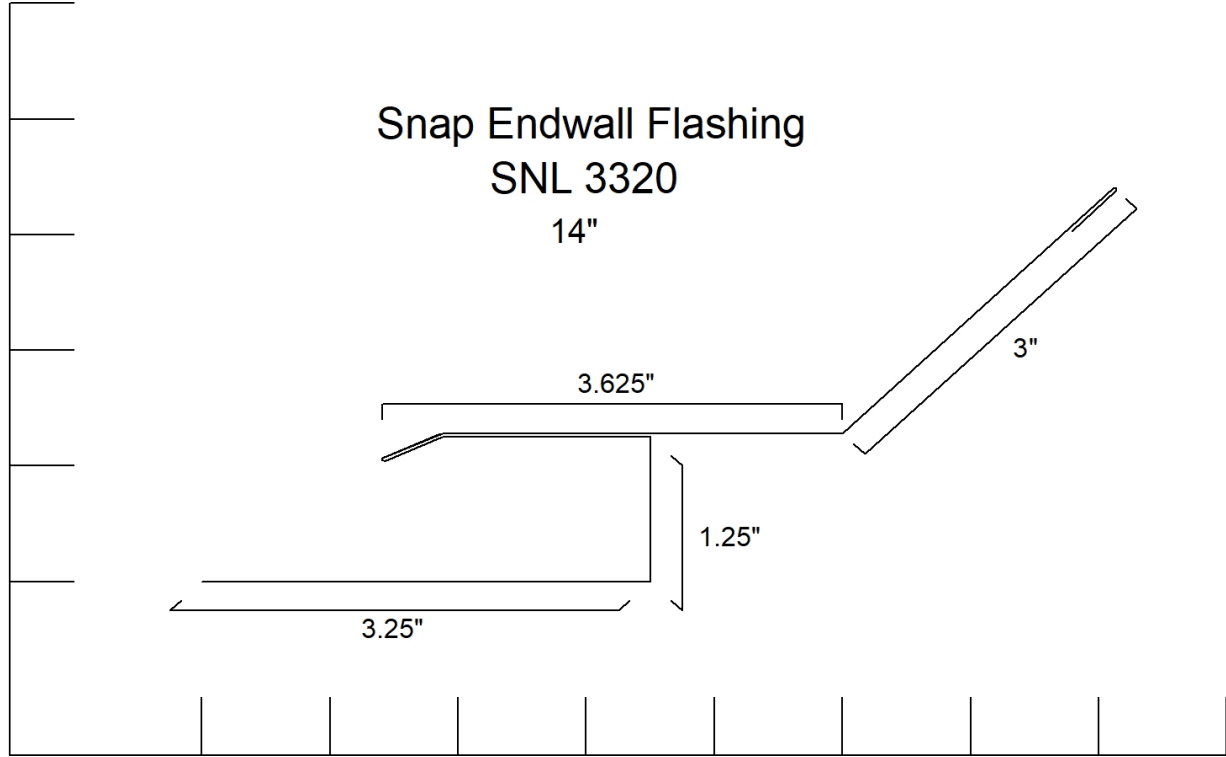

ODE
SNL 3300
8"

Hip J
SNL 3508
7"

Vented J
SNL 3510

12.375"