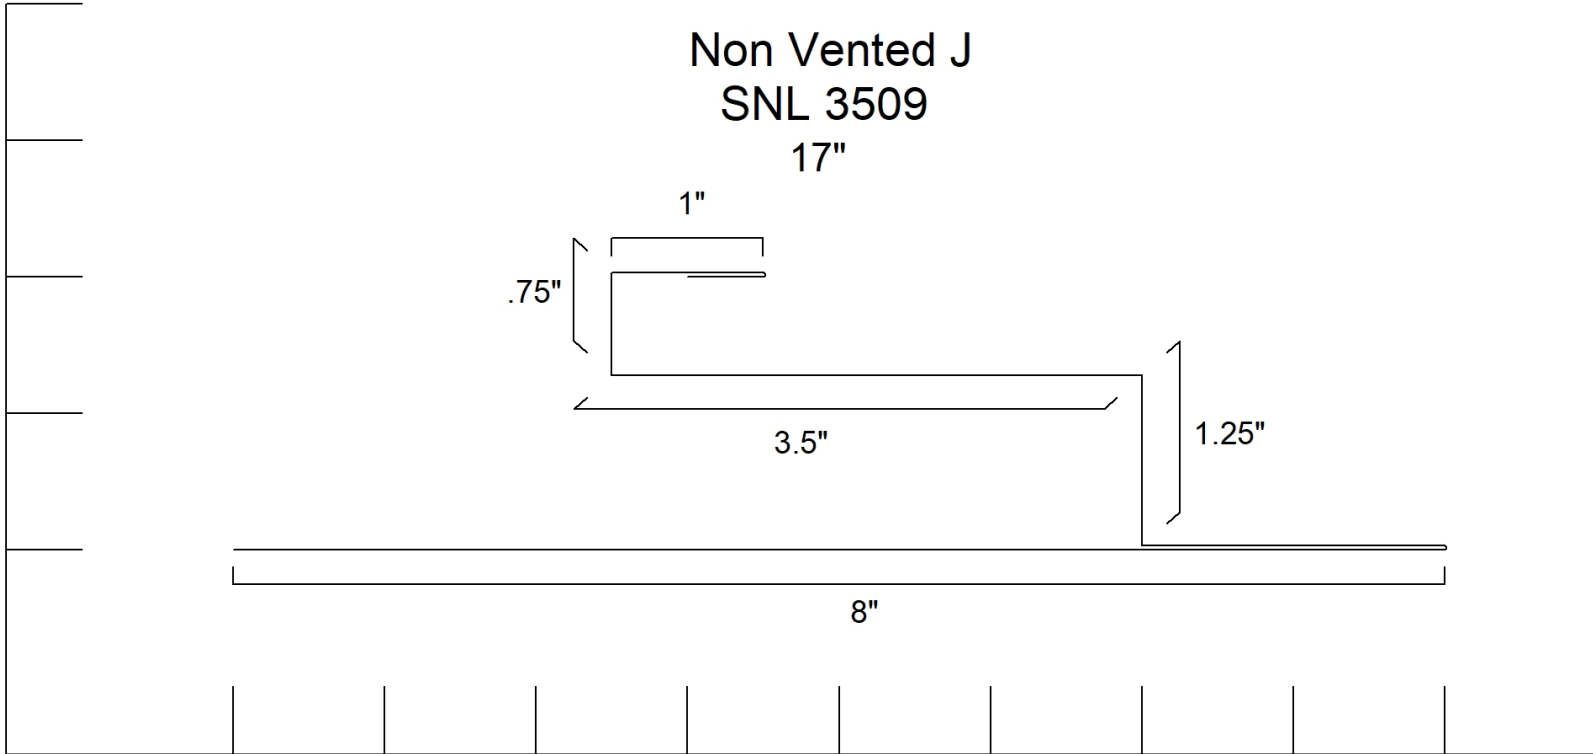

ODE
SNL 3300
8"

Hip J
SNL 3508
7"

Vented J
SNL 3510

12.375"