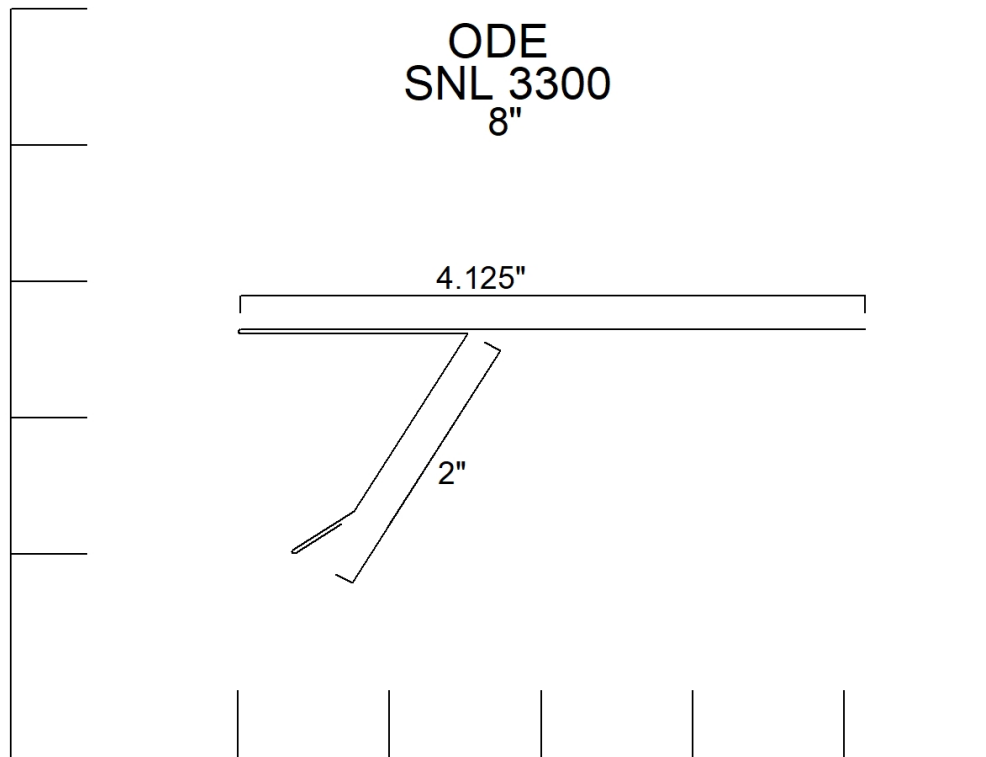

ODE
SNL 3300
8"

Hip J
SNL 3508
7"

Vented J
SNL 3510

12.375"