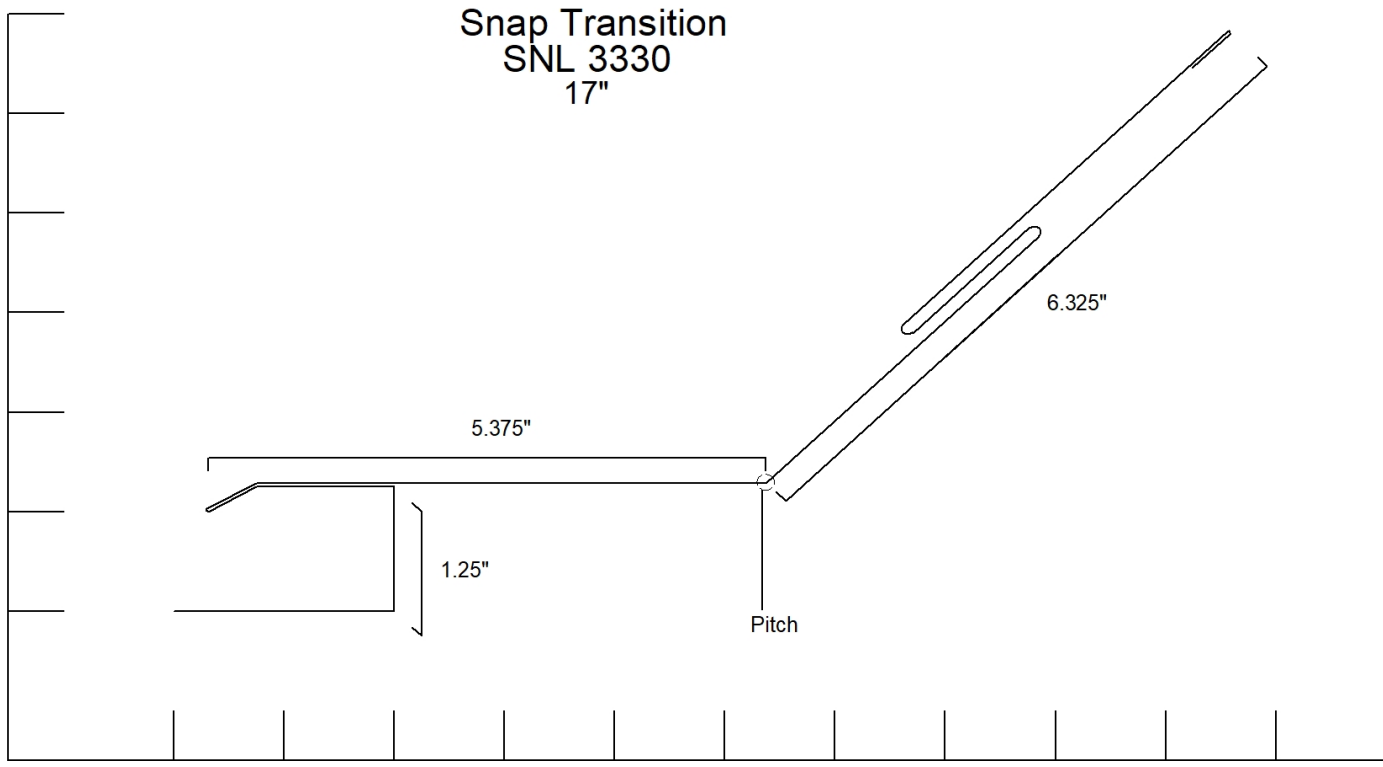

ODE
SNL 3300
8"

Hip J
SNL 3508
7"

Vented J
SNL 3510

12.375"