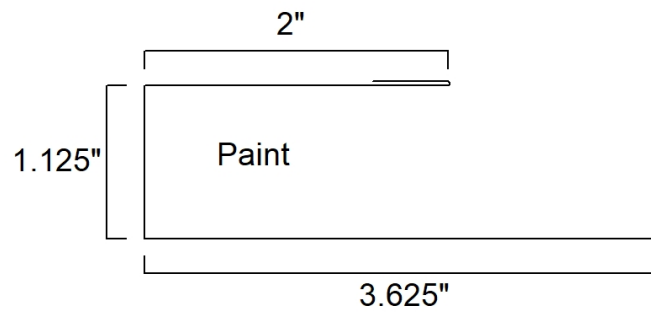

ODE
SNL 3300
8"

Hip J
SNL 3508
7"

Vented J
SNL 3510

12.375"